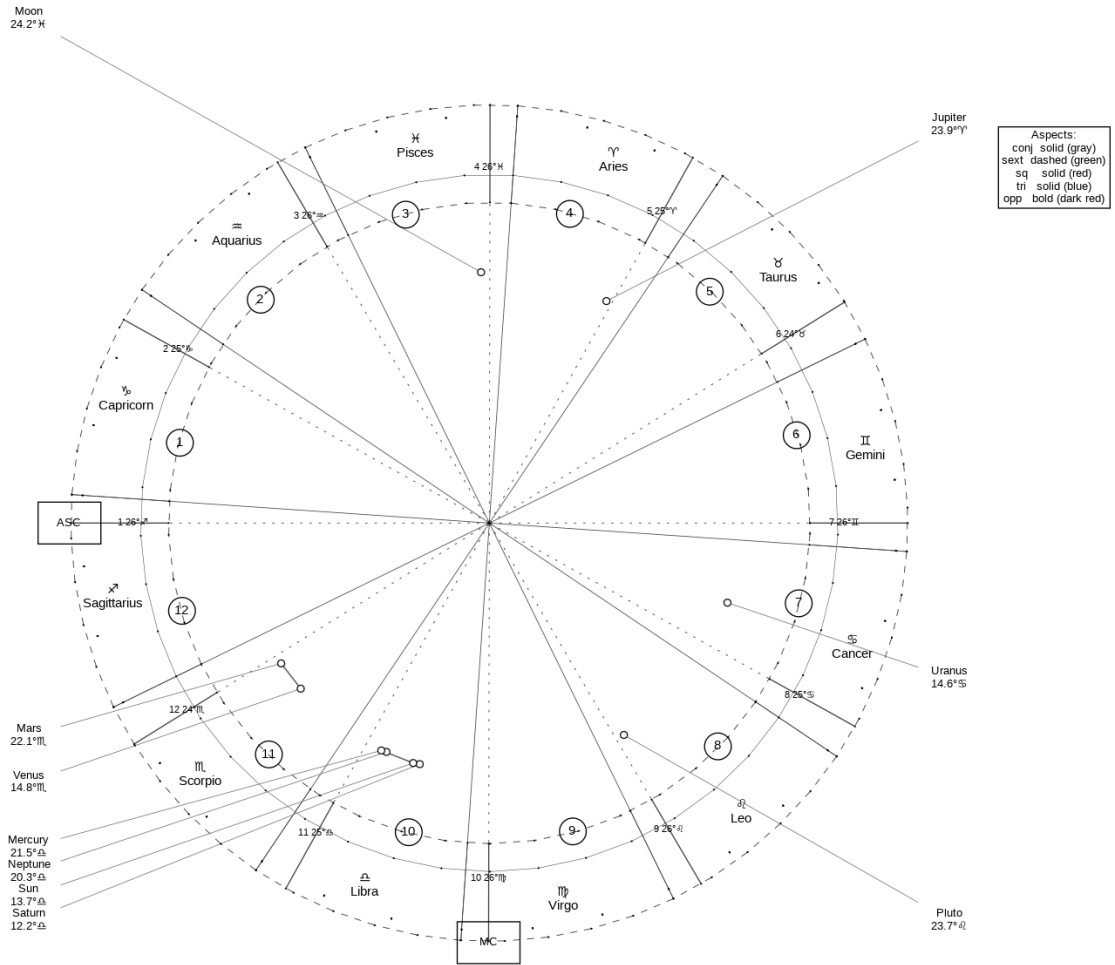

Натальная диаграмма